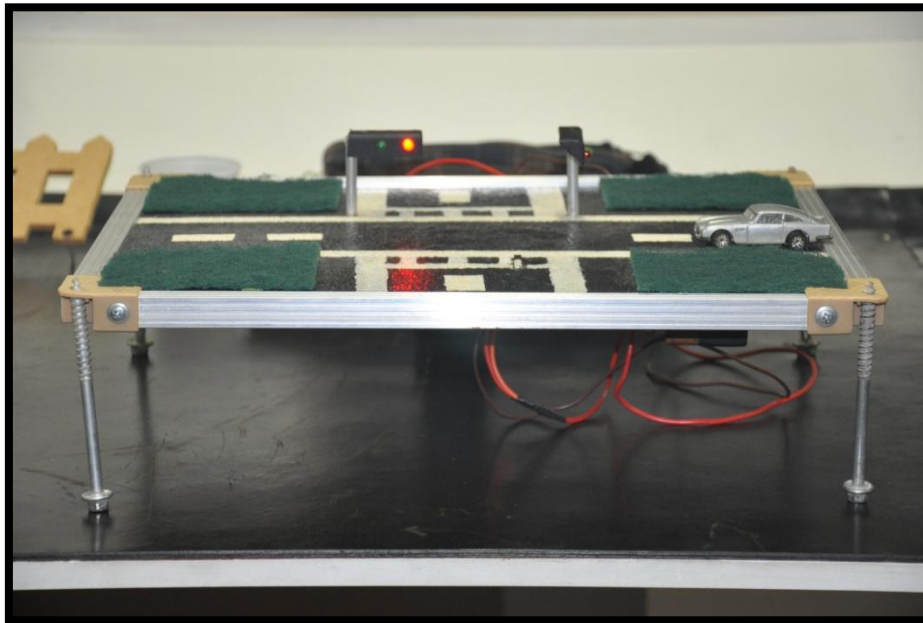

ATIVIDADES PRÁTICAS DE CAMPO, PESQUISA E DESENVOLVIMENTO

A Faculdade de Campo Limpo Paulista leva a sério a missão de capacitar os alunos dos Cursos de Engenharias nas atividades práticas de campo, pesquisa e desenvolvimento, por meio de projetos de inovação tecnológica.

As imagens a seguir mostram o altíssimo nível dos projetos desenvolvidos ao longo do curso. Todos utilizando tecnologia de ponta em consonância com a indústria.

Alguns destaques; o alimentador de animais domésticos, o reciclador automático de baixo consumo energético, o controle de fluxo de veículos, o sistema inteligente de abastecimento de água para prédios, e o sistema de co-geração de energia elétrica.

Todos projetados e construídos dentro dos nossos laboratórios, por nossos alunos da Engenharia Eletrônica e Engenharia Mecânica, e para a sociedade.

Fotos:

Alimentador de animais domésticos / Reciclador automático de baixo consumo energético